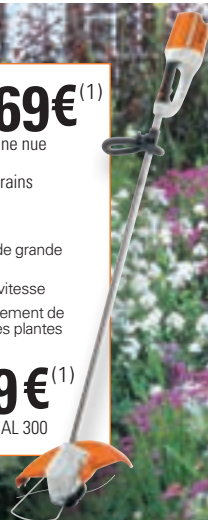

695€⁽¹⁾

Pack AP 200 + AL 300

FSA 85

269€⁽¹⁾
Machine nue

Débroussailluse à batterie

Pour le fauchage et l'entretien de petits terrains

DIAMÈTRE DE COUPE
350 mm

OUTIL Tête à 2 fils
AutoCut C4-2

POIDS 2,8 kg

AUTONOMIE
36 min avec AP 200

Avantages

- Poignée ronde grande maniabilité
- Variateur de vitesse
- Étrier d'écartement de protection des plantes

609€⁽¹⁾

Pack AP 200 + AL 300

FSA 90

390€⁽¹⁾
Machine nue

Débroussailluse à batterie

Pour le fauchage de végétation dense et des mauvaises herbes

DIAMÈTRE DE COUPE
350 mm

OUTIL Tête à 2 fils
AutoCut C 25-2 et
couteau métal 2 dents

POIDS 3,2 kg

AUTONOMIE
45 min avec AP 200