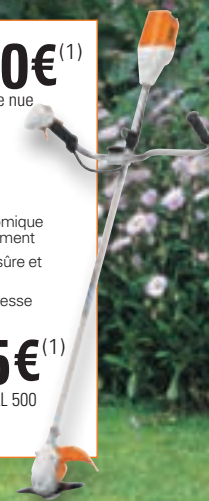

DÉBIT D'AIR 665 m³/h

FORCE DE SOUFFLAGE
10 Newton (N)

POIDS SANS BATTERIE
3,2 kg

AUTONOMIE
19 min avec AP 200

Avantages

- Puissance extrême
- Prise en main sûre et sans effort
- Variateur de vitesse

639€⁽¹⁾

Débroussailluse à batterie

Pour le fauchage de végétation dense et des mauvaises herbes

DIAMÈTRE DE COUPE
350 mm

OUTIL Tête à 2 fils
AutoCut C 25-2 et
couteau métal 2 dents

POIDS 3,2 kg

AUTONOMIE
45 min avec AP 200

Avantages

- Guidon ergonomique à large dégagement
- Prise en main sûre et sans effort
- Variateur de vitesse

795€⁽¹⁾

Pack AP 300 + AL 500

**2^{ÈME} OUTIL OFFERT
AUTOCUT C 25-2**

HSA 86

319€⁽¹⁾
Machine nue

Taille-haies à batterie

Conçu pour tous types de travaux de taille de haies

LAMIER 62 cm

POIDS SANS BATTERIE
3,3 kg

AUTONOMIE
72 min avec AP 100

Avantages

- Lamier à double tranchant pour une performance de coupe élevée
- Protection anti-coupure et butée de protection vissée
- Silencieux